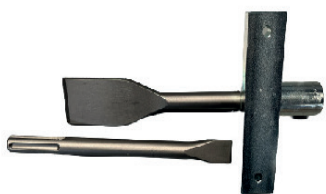

FICHE TECHNIQUE - SC-25

DESCRIPTION

Cette décolleuse de sol autotractée est très compacte, performante, facile à transporter et capable de réaliser des travaux précis sur de petites et moyennes surfaces, à l'intérieur et à l'extérieur. Dôtée d'une tête oscillante, elle est conçue pour enlever différents types de revêtements de sol.

Cette lame est idéale pour enlever les débris et les revêtements à colle dure avec la décolleuse SC-25 et SC-35 de Von Arx.

400217

Lame débris 200mm

Lame en U 270mm

Cette lame est idéale pour enlever le feutre, la thibaude, le lino, le vinyle et les tapis avec la décolleuse SC-25 et SC-35 de Von Arx.

400213

Lame en U 270mm

Lame longue 250mm

Cette lame est idéale pour décaper les revêtements de sol, soulever les moquettes et les dalles/tapis en liège avec la décolleuse SC-25 et SC-35 de Von Arx.

400238

Lame longue 250mm

D SET

Set adaptateur et burins

Ce set est idéal pour retirer les parquets, débris durs et le carrelage avec la décolleuse SC-25 et SC-35 de Von Arx.

Il est composé d'un adaptateur et de 2 burins.